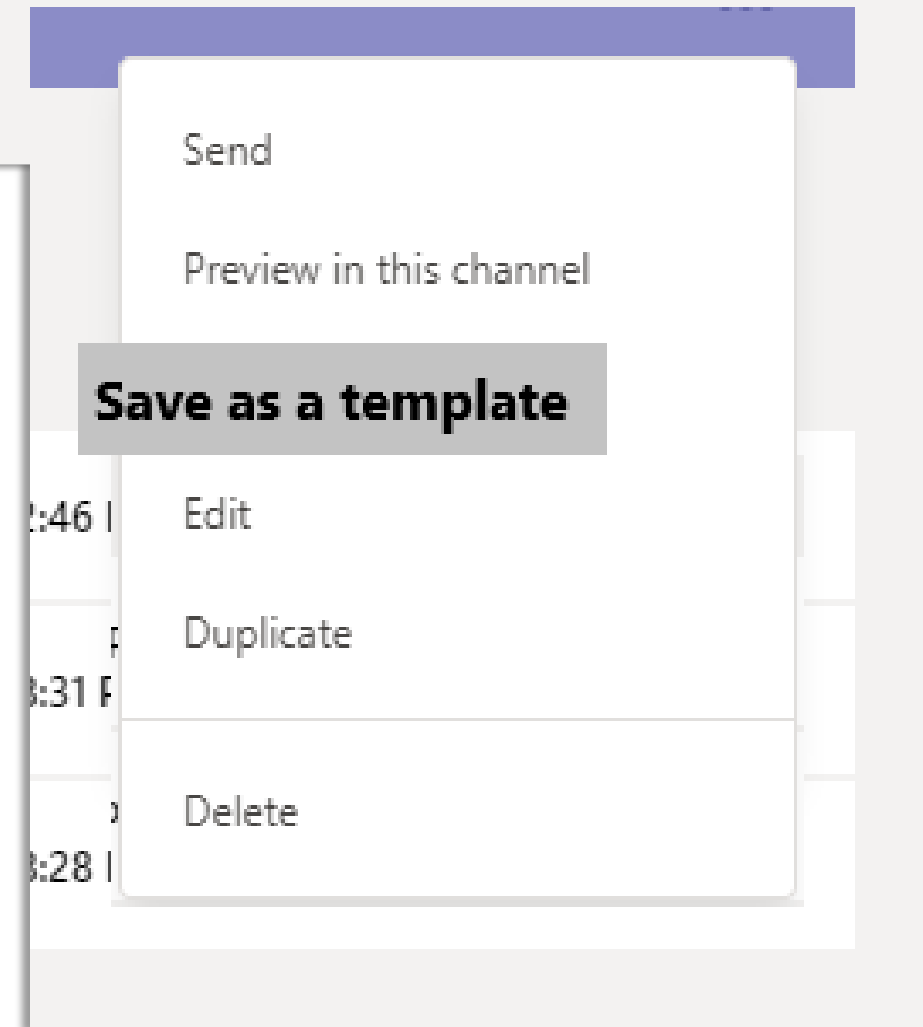

Criar Modelos