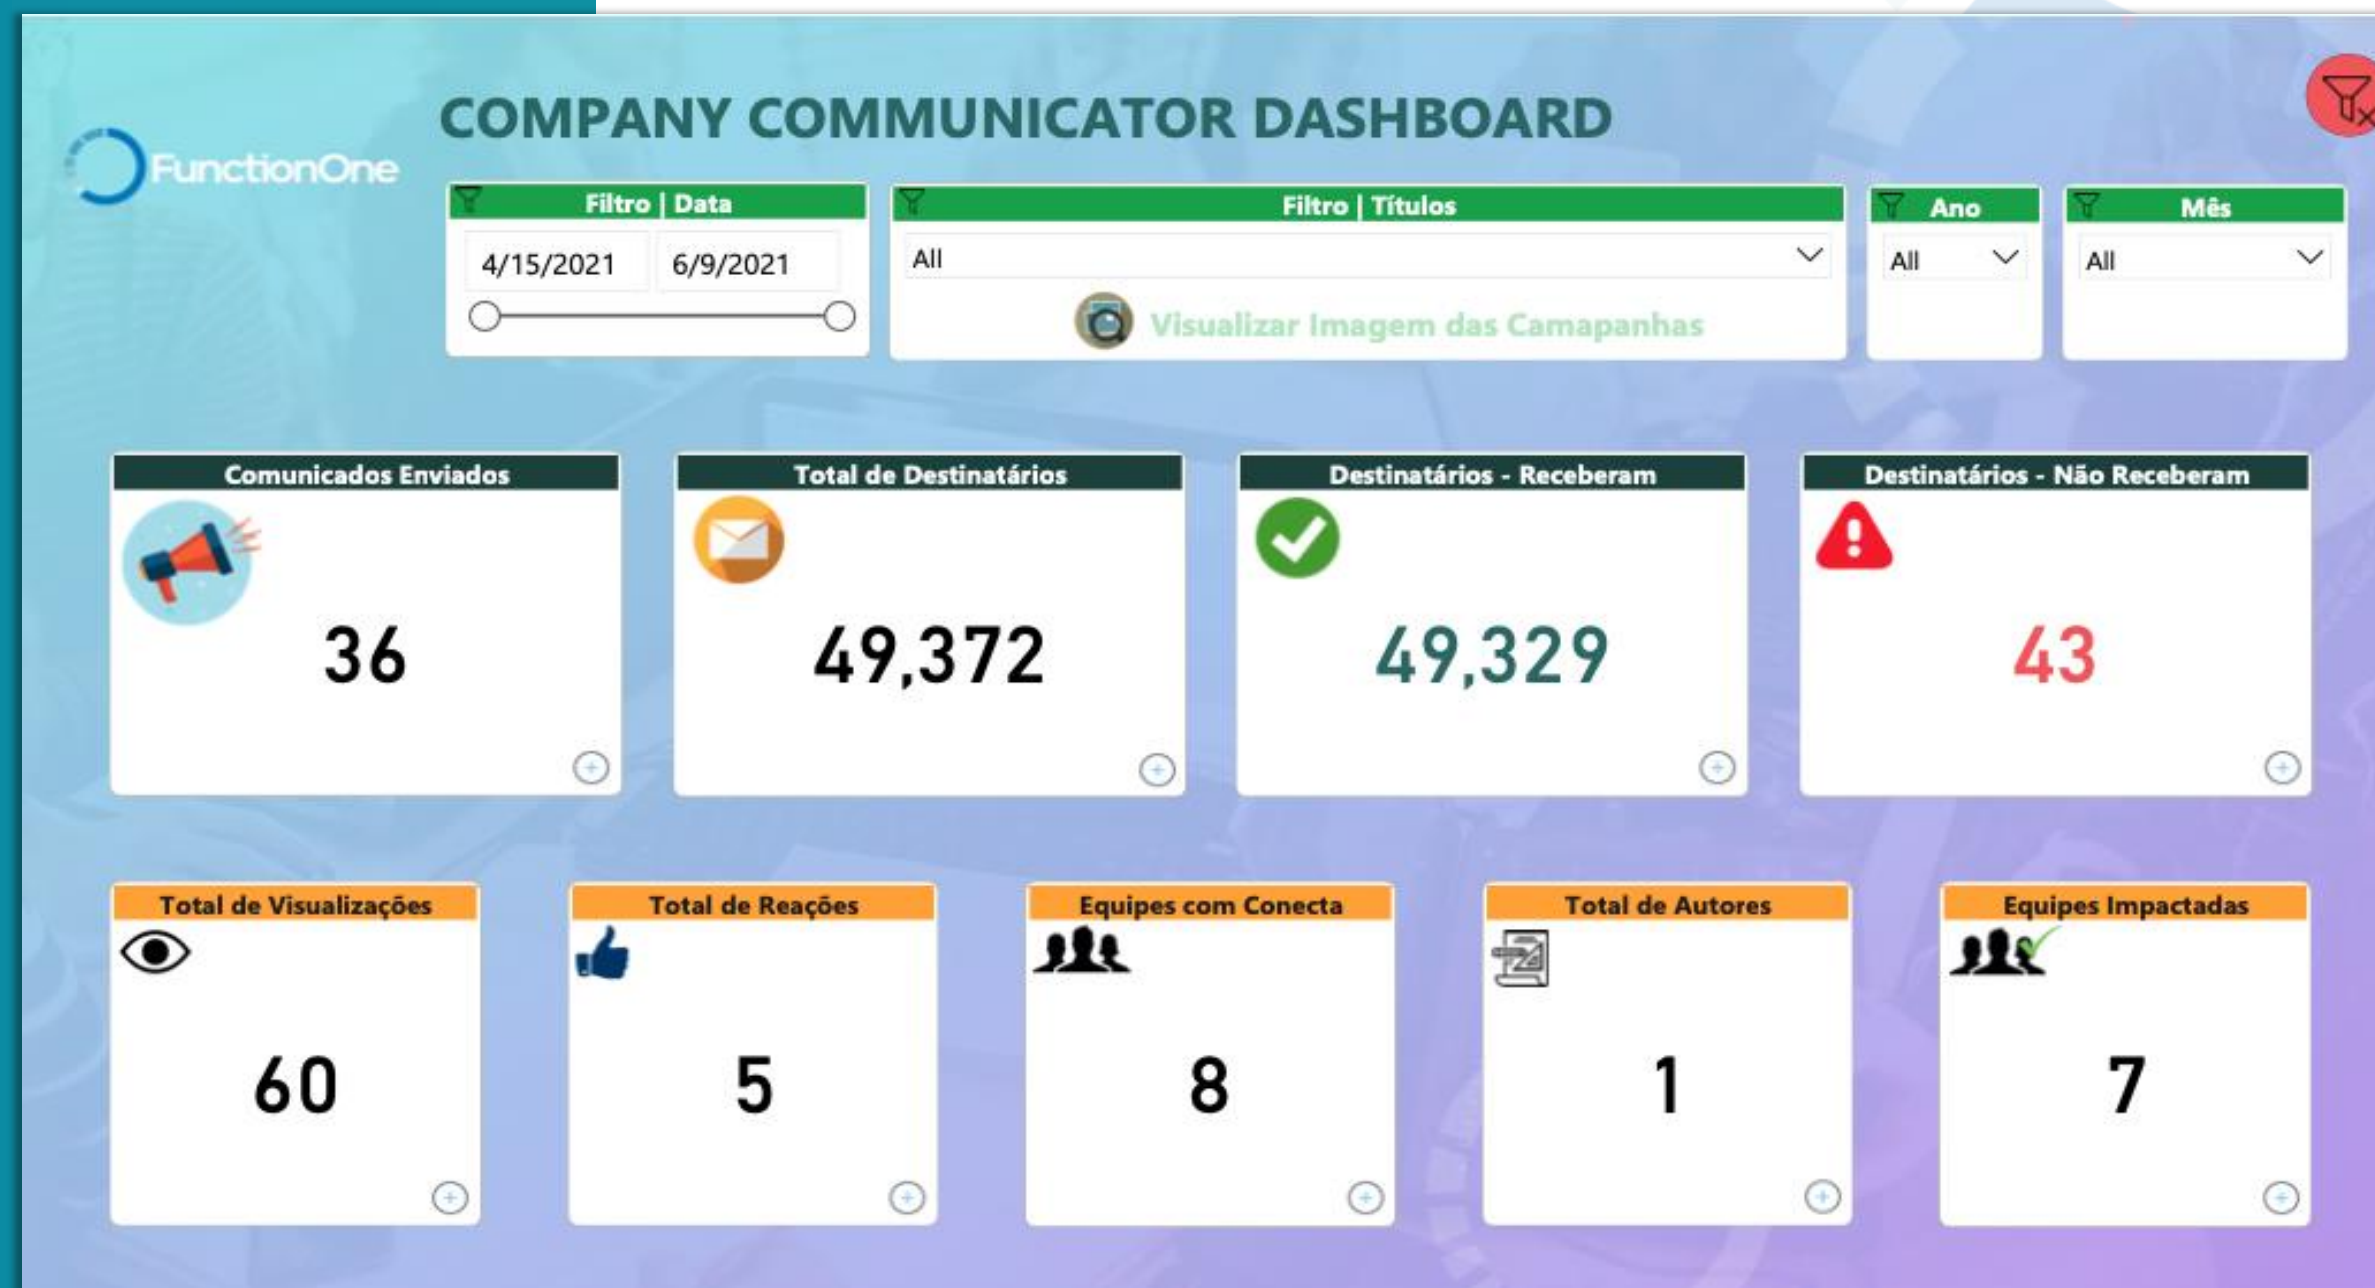

Relatórios