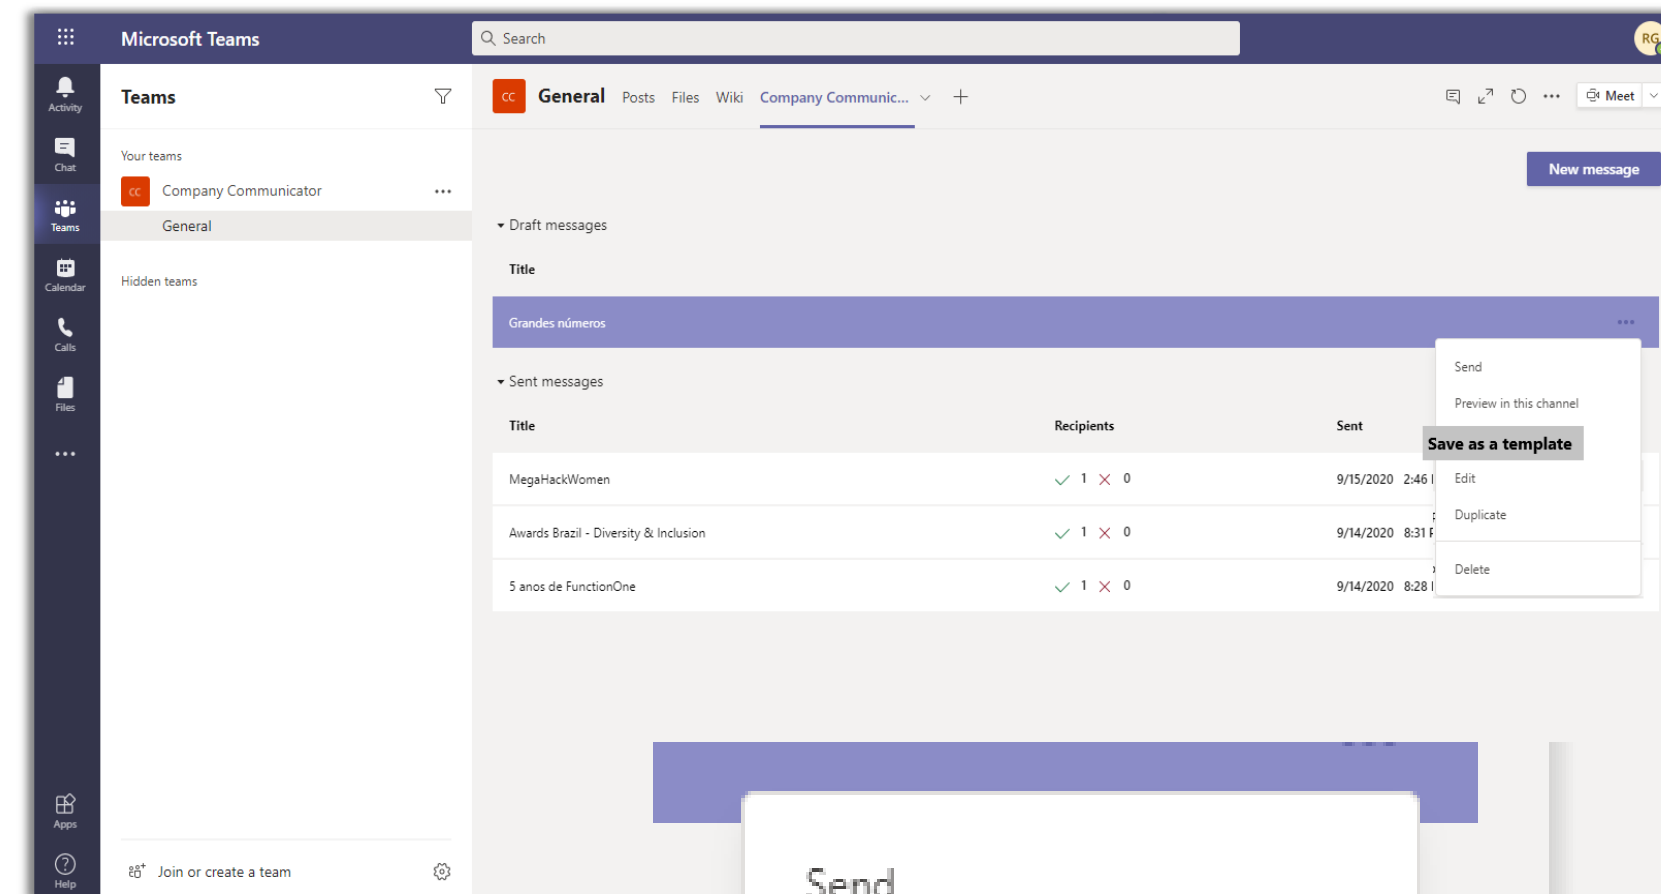

Criar Modelos